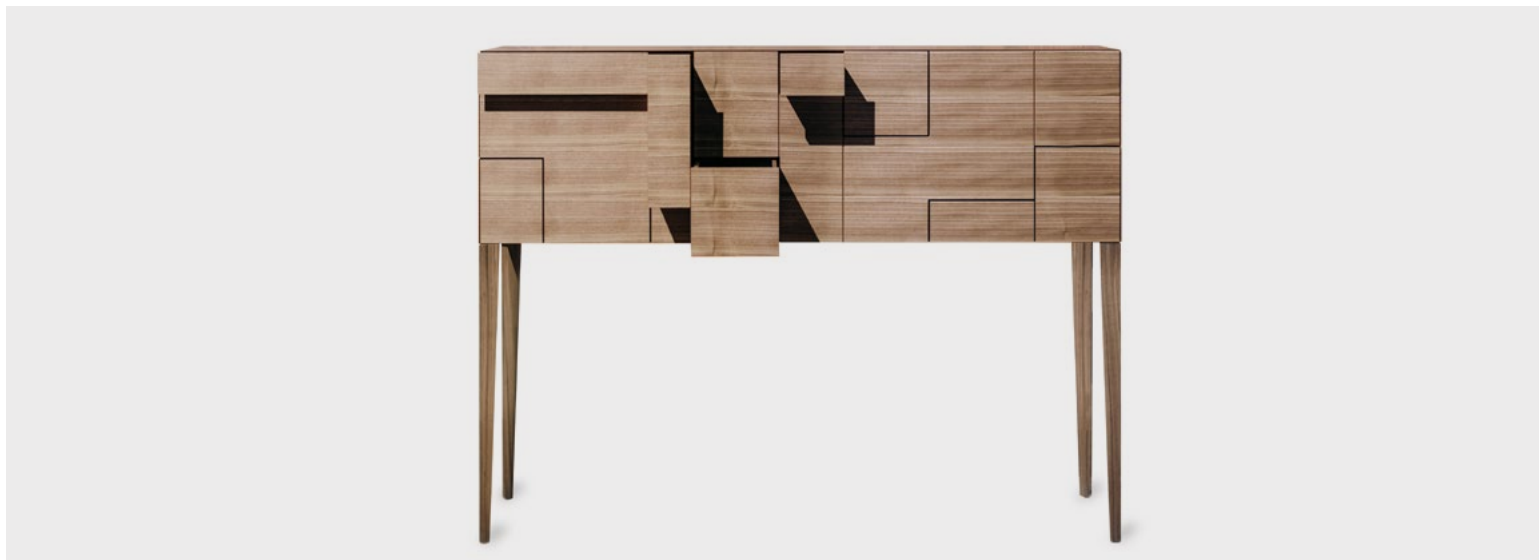

SYLVA sideboard

Design: arch Renza Pitton

FABBR
ARREDI

collection

Elegante contenitore a quattro vani con ante e cassetti.

Forma essenziale e proporzioni signorili impreziosite dal disegno della venatura legno di palissandro.

Un pezzo di alta ebanisteria, realizzato in tamburato placcato in palissandro e con lavorazioni in massello. La finitura, opaca e “a mano pesca” esalta la naturale qualità del materiale.

Può essere ambientato nella zona pranzo, ma anche in una hall o in uno spazio direzionale.

Sylva è online su:

[Artemest.com](https://www.artemest.com)

[1stdibs.com](https://www.1stdibs.com)

BOLD buffet

Design: Roberto del Dò

FABBRO
ARREDI

collection

Tra il rigore estetico e il lussuoso fascino industriale, questo buffet in legno rivestito in lamiera di ferro nero, è adatto agli ambienti contemporanei più raffinati. Un design dinamico di linee oblique definisce la disposizione in vani portaoggetti asimmetrici - un ampio cassetto e tre ante - e determina anche la forma inclinata delle gambe in metallo, per un impatto visivo sorprendente.

Alice è formato da un parallelepipedo rivestito in noce canaletto, sostenuto da quattro gambe coniche in legno massiccio. L'interno è pieno di segreti, 16 cassetti nascosti sui 4 lati contengono gli oggetti delle meraviglie. Complemento arredo funzionale e al tempo esteticamente interessante, intrigante, misterioso. Il progetto di Zellner e Nagl è stato ispirato dal fenomeno Wunderkammer e ne conserva la funzione fantasiosa e meravigliosa, proponendosi allo stesso tempo con un'estetica contemporanea.