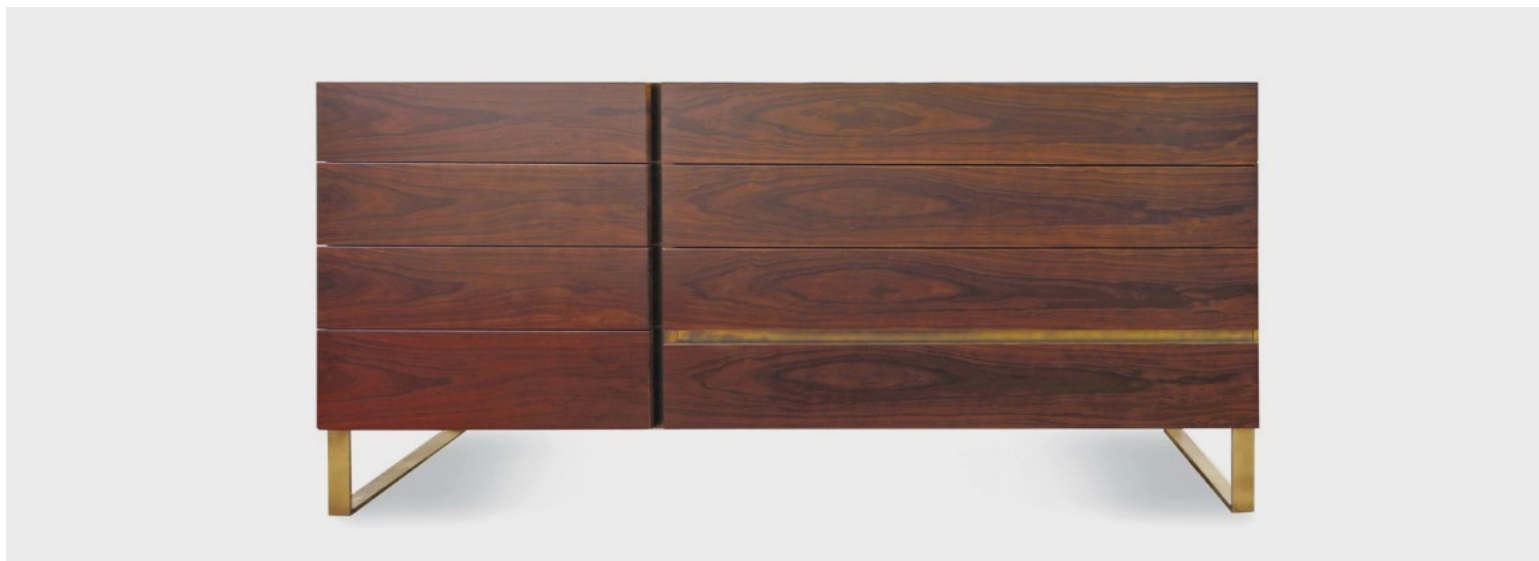

GOLD CHEST buffet

Design: Roberto del Dò

collection

Questa cassetiera è un prezioso oggetto d'arredo per la sua particolare finitura in palissandro e la sua straordinaria venatura.

Il design del complemento è arricchito da sofisticati dettagli in ottone brunito che si armonizzano elegantemente con le due gambe in metallo.

Le maniglie a gola consentono una facile apertura degli otto cassetti, quattro piccoli e quattro grandi, mantenendo la rigorosa estetica delle linee.

Gold Chest è online su:

[Artemest.com](https://www.artemest.com)

[1stdibs.com](https://www.1stdibs.com)