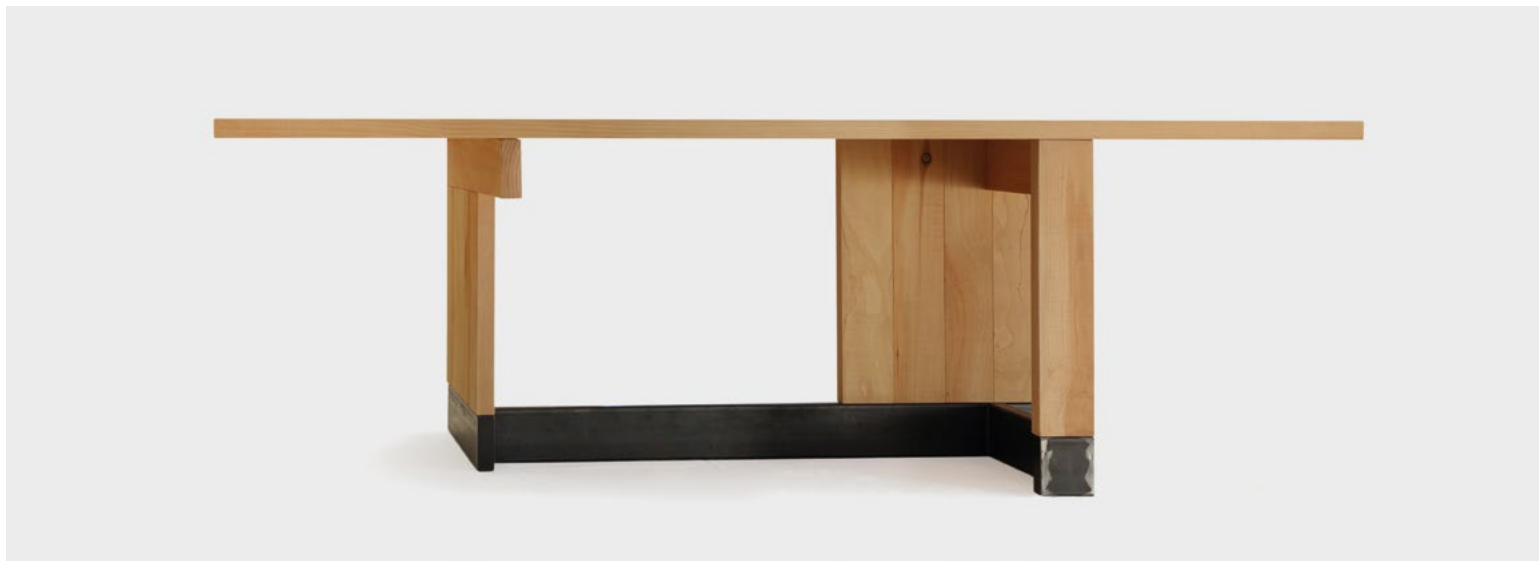

Un pezzo di alta ebanisteria, realizzato in tamburato placcato in palissandro e con lavorazioni in massello. La finitura, opaca e “a mano pesca” esalta la naturale qualità del materiale.

Può essere ambientato nella zona pranzo, ma anche in una hall o in uno spazio direzionale.

Alice è formato da un parallelepipedo rivestito in noce canaletto, sostenuto da quattro gambe coniche in legno massiccio. L'interno è pieno di segreti, 16 cassetti nascosti sui 4 lati contengono gli oggetti delle meraviglie. Complemento arredo funzionale e al tempo esteticamente interessante, intrigante, misterioso. Il progetto di Zellner e Nagl è stato ispirato dal fenomeno Wunderkammer e ne conserva la funzione fantasiosa e meravigliosa, proponendosi allo stesso tempo con un'estetica contemporanea.

Le maniglie a gola consentono una facile apertura degli otto cassetti, quattro piccoli e quattro grandi, mantenendo la rigorosa estetica delle linee.

Gold Chest è online su:

[Artemest.com](https://www.artemest.com)

[1stdibs.com](https://www.1stdibs.com)

MIMANCA table

Design: arch Stefano Sessolo

FABBRIO
ARREDI

collection

Il tavolo Mimanca è formato da un'armonica e straordinaria geometria ortogonale di piani, elementi ed inserti strutturali dallo stile nord-europeo contemporaneo. Tutta la bellezza del legno di cedro chiaro naturale, in abbinamento al basamento scuro del ferro, si mettono in mostra per essere vissuti in ambientazioni differenti.