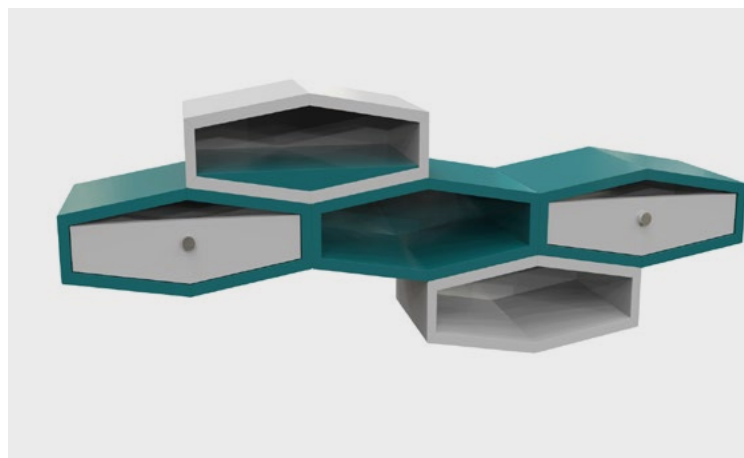

Un pezzo di alta ebanisteria, realizzato in tamburato placcato in palissandro e con lavorazioni in massello. La finitura, opaca e “a mano pesca” esalta la naturale qualità del materiale.

Può essere ambientato nella zona pranzo, ma anche in una hall o in uno spazio direzionale.

Alice è formato da un parallelepipedo rivestito in noce canaletto, sostenuto da quattro gambe coniche in legno massiccio. L'interno è pieno di segreti, 16 cassetti nascosti sui 4 lati contengono gli oggetti delle meraviglie. Complemento arredo funzionale e al tempo esteticamente interessante, intrigante, misterioso. Il progetto di Zellner e Nagl è stato ispirato dal fenomeno Wunderkammer e ne conserva la funzione fantasiosa e meravigliosa, proponendosi allo stesso tempo con un'estetica contemporanea.

[1stdibs.com](https://www.1stdibs.com)

FAVO sideboard

Design: Li Kehong

WunderWood 2019

Tutto il progetto sul nostro sito
www.fabbroarredi.it

FABBRO
ARREDI

collection

La sua struttura è ispirata all'alveare, oggetto stabile e armonico per natura. E' composto da moduli geometrici che si compongono per formare oggetti ogni volta diversi, dal comodino alla mensola portaoggetti da parete. Nasce come arredo che si presta a qualsiasi tipo di essenza, colore e finitura.