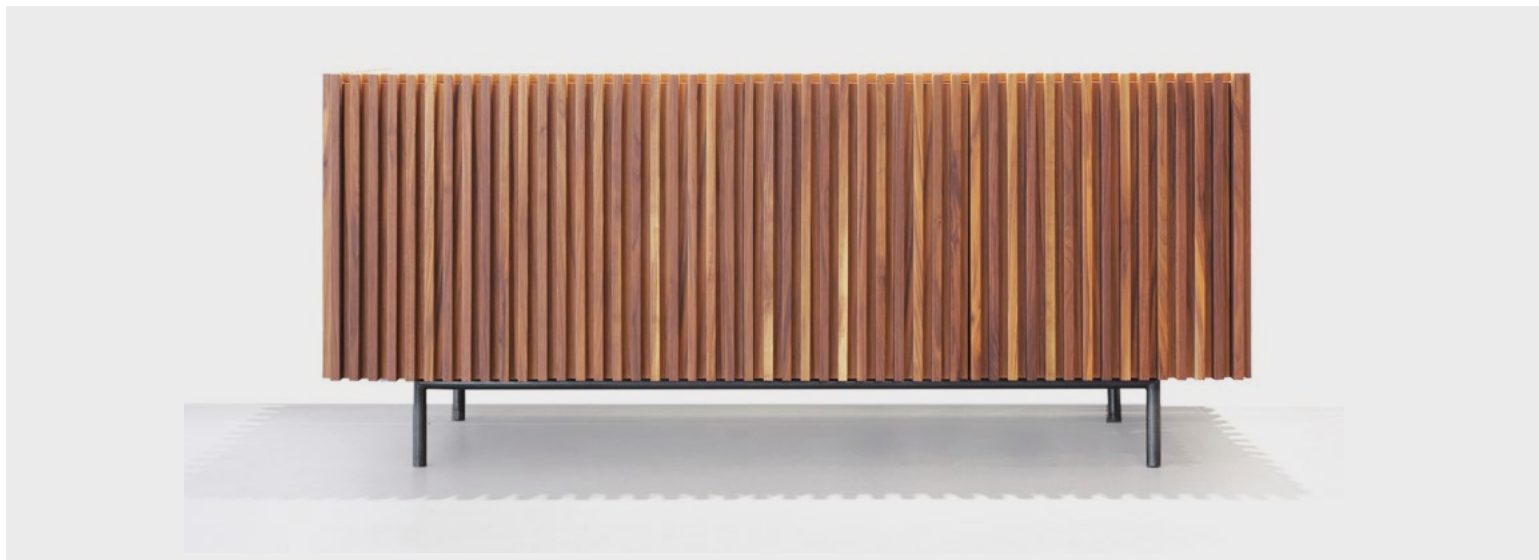

SYLVA sideboard

Design: arch Renza Pitton

FABBR
ARREDI

collection

Elegante contenitore a quattro vani con ante e cassetti.

Forma essenziale e proporzioni signorili impreziosite dal disegno della venatura legno di palissandro.

Un pezzo di alta ebanisteria, realizzato in tamburato placcato in palissandro e con lavorazioni in massello. La finitura, opaca e “a mano pesca” esalta la naturale qualità del materiale.

Può essere ambientato nella zona pranzo, ma anche in una hall o in uno spazio direzionale.

Alice è formato da un parallelepipedo rivestito in noce canaletto, sostenuto da quattro gambe coniche in legno massiccio. L'interno è pieno di segreti, 16 cassetti nascosti sui 4 lati contengono gli oggetti delle meraviglie. Complemento arredo funzionale e al tempo esteticamente interessante, intrigante, misterioso. Il progetto di Zellner e Nagl è stato ispirato dal fenomeno Wunderkammer e ne conserva la funzione fantasiosa e meravigliosa, proponendosi allo stesso tempo con un'estetica contemporanea.

EVEN buffet

Design: Roberto del Dò

FABBRO
ARREDI

collection

Espressione massima del design lineare, il buffet Even diventa il punto focale di qualsiasi arredo grazie all'interessante interazione di luci e ombre ottenuta attraverso la giustapposizione di listelli verticali in noce canaletto che ne impreziosiscono la parte anteriore e i lati.